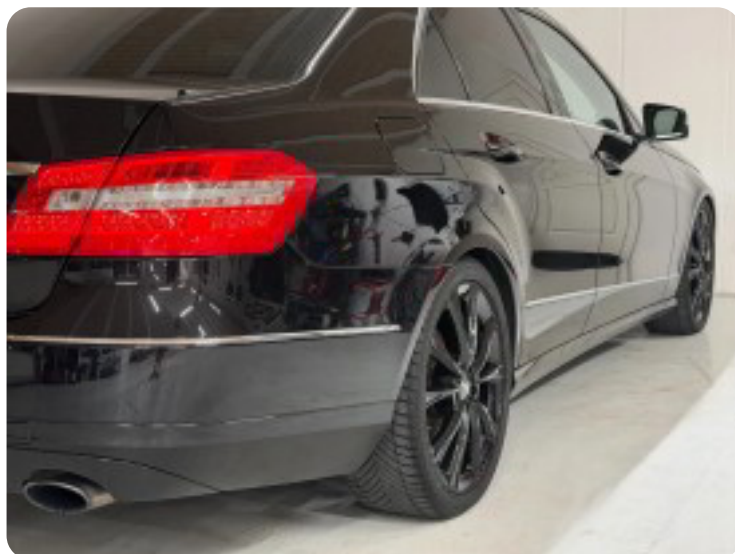

Billeder (16)

Se flere billeder på: maindal-auto.dk/biler/mercedes-e350-cdi-avantgarde-aut-be-82w5kzqg02p