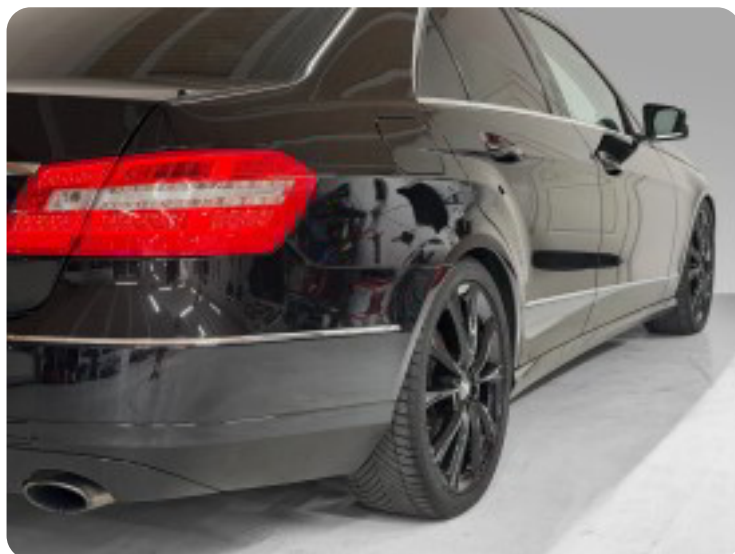

Billeder (16)

Se flere billeder på: maindal-auto.dk/biler/mercedes-e350-cdi-avantgarde-aut-be-82w5kzqg02p