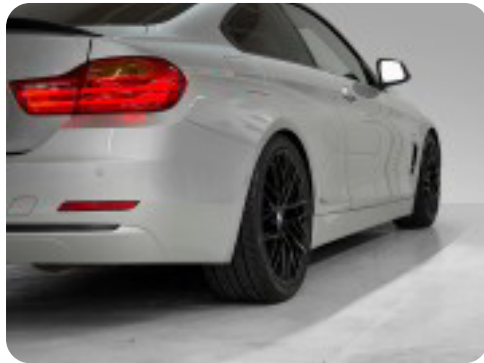

Billeder (18)

Se flere billeder på: maindal-auto.dk/biler/bmw-430d-coupe-aut-lal2mzuvy0h