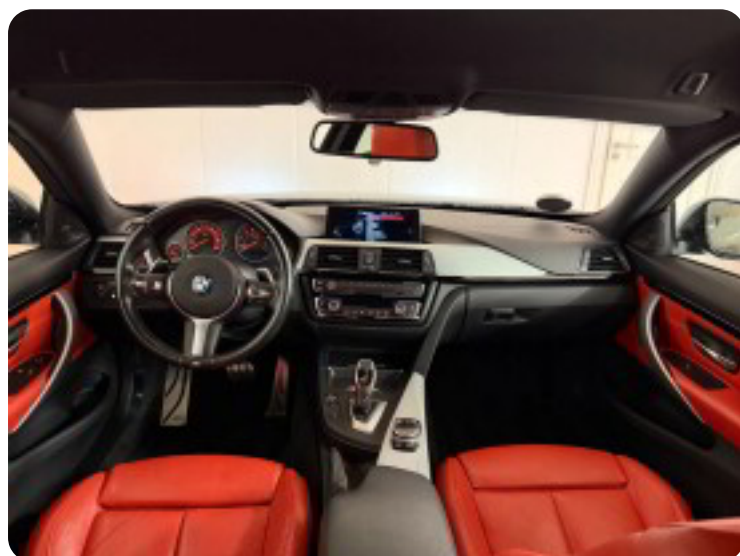

Billeder (15)

Se flere billeder på: maindal-auto.dk/biler/bmw-435i-coupe-m-sport-xdrive-aut-xqchzy2qp7l