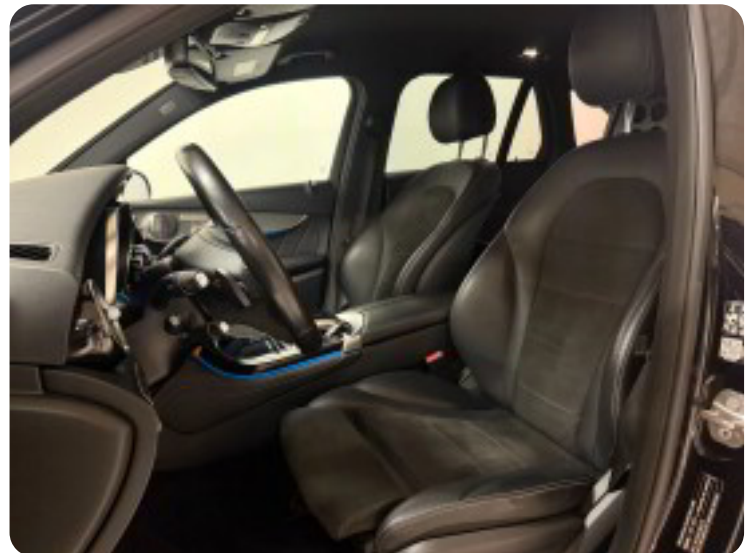

Billeder (17)

Se flere billeder på: maindal-auto.dk/biler/mercedes-glc350-d-aut-4matic-van-gucrccejztm