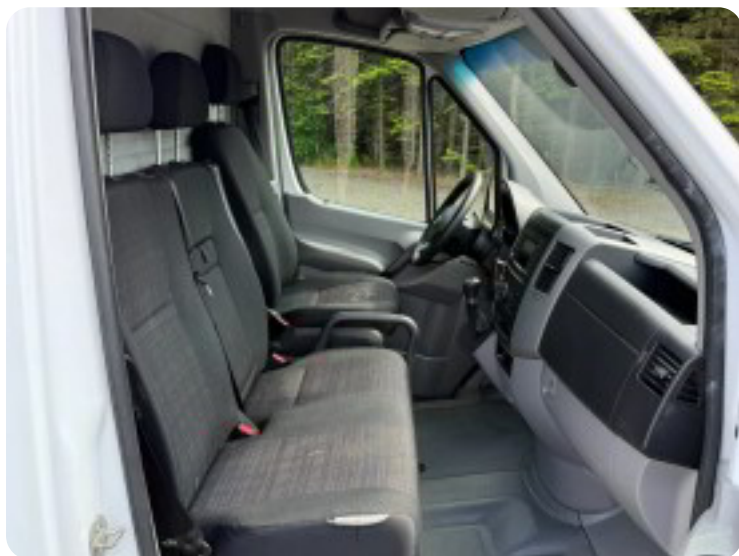

Billeder (9)

Se flere billeder på: maindal-auto.dk/biler/mercedes-sprinter-216-cdi-r2-kassevogn-aut-31bzg702y5