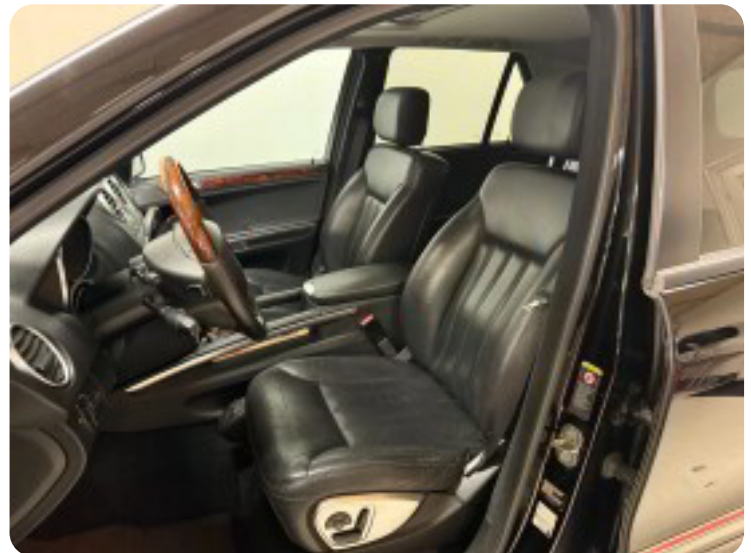

Billeder (15)

Se flere billeder på: maindal-auto.dk/biler/mercedes-ml500-aut-4matic-van-jctm5ggywcy